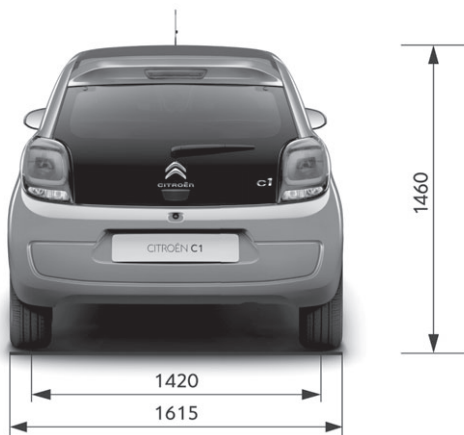

(1) Hmotnost může být vyšší v závislosti na úrovni výbavy a namontovaném vybavení na přání. (2) Rozdíl mezi největší povolenou hmotností a provozní hmotností.

* Ohledně alternativních rozměrů pneumatik povolených na vozidle v závislosti na typovém schválení se informujte u Vašeho prodejce. Motorizace nemusí mít povolené všechny uvedené rozměry pneumatik.

Doporučené ceny v Kč s DPH platné od 15. 5. 2017.

C Automobil Import s.r.o. si vyhrazuje právo měnit vybavení i ceny bez předchozího upozornění. Zobrazené foto je ilustrativní. Každý vůz je vybaven bezpečnostní sadou včetně žárovek. Cena této sady není zahrnuta do ceny vozu. C Automobil Import s.r.o. - Hvězdova 1716/2b, Praha 4, 140 00. Info linka: +420 222 352 277, internet: www.citroen.cz

CITROËN doporučuje **TOTAL**