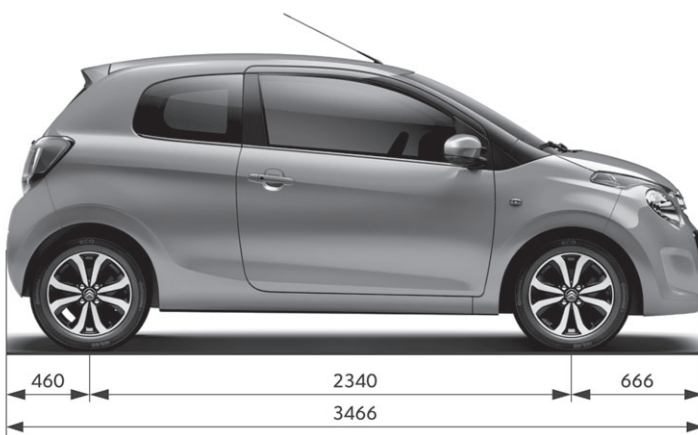

(1) Hmotnost může být vyšší v závislosti na úrovni výbavy a namontovaném vybavení na přání. (2) Rozdíl mezi největší povolenou hmotností a provozní hmotností.

* Ohledně alternativních rozměrů pneumatik povolených na vozidle v závislosti na typovém schválení se informujte u Vašeho prodejce. Motorizace nemusí mít povolené všechny uvedené rozměry pneumatik.

Doporučené ceny v Kč s DPH platné od 15. 5. 2017.

C Automobil Import s.r.o. si vyhrazuje právo měnit vybavení i ceny bez předchozího upozornění. Zobrazené foto je ilustrativní. Každý vůz je vybaven bezpečnostní sadou včetně žárovek. Cena této sady není zahrnuta do ceny vozu. C Automobil Import s.r.o. - Hvězdova 1716/2b, Praha 4, 140 00. Info linka: +420 222 352 277, internet: www.citroen.cz

CITROËN doporučuje **TOTAL**