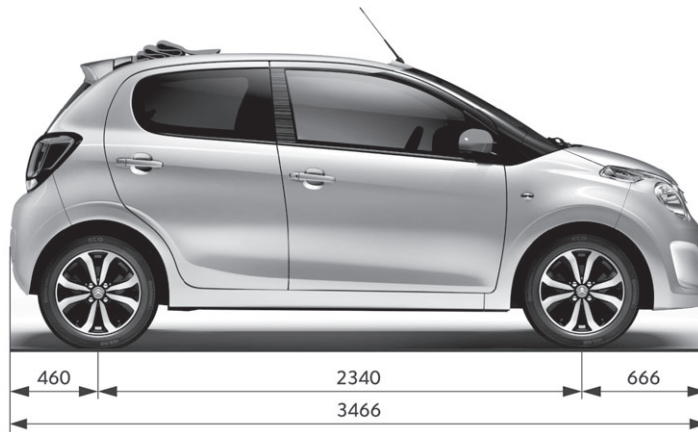

(1) Hmotnost může být vyšší v závislosti na úrovni výbavy a namontovaném vybavení na přání. (2) Rozdíl mezi největší povolenou hmotností a provozní hmotností.

* Ohledně alternativních rozměrů pneumatik povolených na vozidle v závislosti na typovém schválení se informujte u Vašeho prodejce. Motorizace nemusí mít povolené všechny uvedené rozměry pneumatik.

Doporučené ceny v Kč s DPH platné od 15. 5. 2017.

C Automobil Import s.r.o. si vyhrazuje právo měnit vybavení i ceny bez předchozího upozornění. Zobrazené foto je ilustrativní. Každý vůz je vybaven bezpečnostní sadou včetně žárovek. Cena této sady není zahrnuta do ceny vozu. C Automobil Import s.r.o. - Hvězdova 1716/2b, Praha 4, 140 00. Info linka: +420 222 352 277, internet: www.citroen.cz

CITROËN doporučuje **TOTAL**