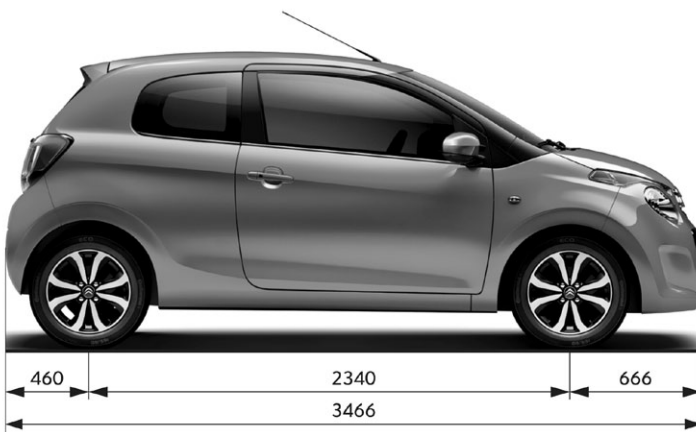

(1) Hmotnost může být vyšší v závislosti na úrovni výbavy a namontovaném vybavení na přání. (2) Rozdíl mezi největší povolenou hmotností a provozní hmotností.

* Ohledně alternativních rozměrů pneumatik povolených na vozidle v závislosti na typovém schválení se informujte u Vašeho prodejce. Motorizace nemusí mít povolené všechny uvedené rozměry pneumatik.

Doporučené ceny v Kč s DPH platné od 1. 2. 2018.

C Automobil Import s.r.o. si vyhrazuje právo měnit vybavení i ceny bez předchozího upozornění. Zobrazené foto je ilustrativní. Každý vůz je vybaven bezpečnostní sadou včetně žárovek. Cena této sady není zahrnuta do ceny vozu. C Automobil Import s.r.o. - Hvězdova 1716/2b, Praha 4, 140 00. Info linka: +420 222 352 277, internet: www.citroen.cz

CITROËN doporučuje **TOTAL**