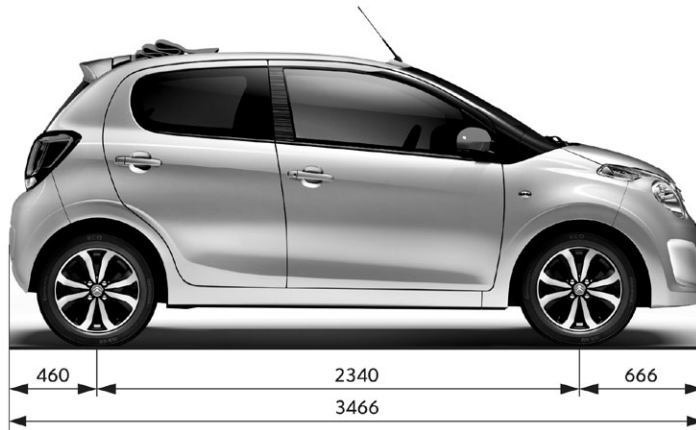

(1) Hmotnost může být vyšší v závislosti na úrovni výbavy a namontovaném vybavení na přání. (2) Rozdíl mezi největší povolenou hmotností a provozní hmotností.

* Ohledně alternativních rozměrů pneumatik povolených na vozidle v závislosti na typovém schválení se informujte u Vašeho prodejce. Motorizace nemusí mít povolené všechny uvedené rozměry pneumatik.

Doporučené ceny v Kč s DPH platné od 1. 2. 2018.

C Automobil Import s.r.o. si vyhrazuje právo měnit vybavení i ceny bez předchozího upozornění. Zobrazené foto je ilustrativní. Každý vůz je vybaven bezpečnostní sadou včetně žárovek. Cena této sady není zahrnuta do ceny vozu. C Automobil Import s.r.o. - Hvězdova 1716/2b, Praha 4, 140 00. Info linka: +420 222 352 277, internet: www.citroen.cz

CITROËN doporučuje **TOTAL**