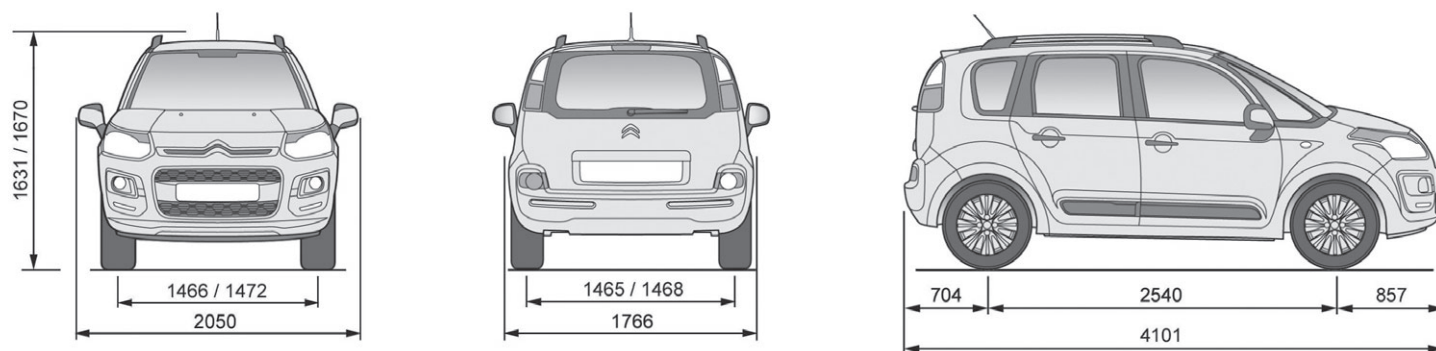

(1) Hmotnost může být vyšší v závislosti na úrovni výbavy a namontovaném vybavení na přání. (2) Rozdíl mezi největší povolenou hmotností a provozní hmotností. (3) V limitu celkové hmotnosti jízdní soupravy. (4) Hodnota platná pro kola 15", 16", 17" (kromě RPO2) / RPO2.

* Ohledně alternativních rozměrů pneumatik povolených na vozidle v závislosti na typovém schválení se informujte u Vašeho prodejce. Motorizace nemusí mít povolené všechny uvedené rozměry pneumatik.

Doporučené ceny v Kč s DPH platné od 1. 5. 2017.

C Automobil Import s.r.o. si vyhrazuje právo měnit vybavení i ceny bez předchozího upozornění. Zobrazené foto je ilustrativní. Každý vůz je vybaven bezpečnostní sadou včetně zárovek. Cena této sady není zahrnuta do ceny vozu. C Automobil Import s.r.o. - Hvězdova 1716/2b, Praha 4, 140 00. Info linka: +420 222 352 277, internet: www.citroen.cz

CITROËN doporučuje **TOTAL**