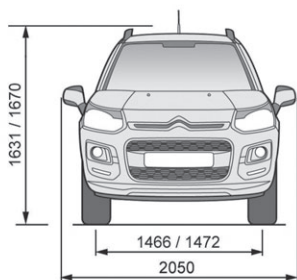

> PNEUMATIKY

Pneumatiky*	195/55 R16, 205/45 R17	195/55 R16, 205/45 R17

> OBJEMY

Počet míst	5	5
Objem zavazadlového prostoru pod platem v dm³	385 - 500	385 - 500
Objem zavazadlového prostoru za předními sedadly až ke stropu v dm³	1506	1506

> HMOTNOST (v kg)

Provozní hmotnost (1)	1276	1315
Užitečná hmotnost (2)	471	485
Největší povolená hmotnost	1747	1800
Maximální hmotnost přívěsu nebrzděného / brzděného (3)	635 / 1100	650 / 900
Největší povolená hmotnost jízdní soupravy	2597	2700
Maximální zatížení střešního nosiče	54	54

> PROVOZNÍ VLASTNOSTI (pouze řidič)

Max. rychlost v km/h	178	179
1000 m s pevným startem v sekundách	34,0	33,9
Z 0 na 100 km/h v sekundách	12,2	12,1

> SPOTŘEBA - NORMY CEE (1999/100)

Městský provoz (l/100 km)	7,7 / 8,0 (4)	4,7
Mimoměstský provoz (l/100 km)	4,8 / 5,0 (4)	3,5
Smišený provoz (l/100 km)	5,9 / 6,0 (4)	3,9
Emise CO₂ (g/km)	137 / 140 (4)	101

> OBJEM PAL. NÁDRŽE (v litrech)

Bezolovnatý benzin	50	-
Motorová nafta	-	50

(1) Hmotnost může být vyšší v závislosti na úrovni výbavy a namontovaném vybavení na přání. (2) Rozdíl mezi největší povolenou hmotností a provozní hmotností. (3) V limitu celkové hmotnosti jízdní soupravy.

(4) Hodnota platná pro kola 16", 17" (kromě RPO2) / RPO2.

* Ohledně alternativních rozměrů pneumatik povolených na vozidle v závislosti na typovém schválení se informujte u Vašeho prodejce. Motorizace nemusí mít povolené všechny uvedené rozměry pneumatik.

Doporučené ceny v Kč s DPH platné od 15. 5. 2017.

C Automobily Import s.r.o. si vyhrazuje právo měnit vybavení i ceny bez předchozího upozornění. Zobrazené foto je ilustrativní. Každý vůz je vybaven bezpečnostní sadou včetně zárovek. Cena této sady není zahrnuta do ceny vozu. C Automobily Import s.r.o. - Hvězdova 1716/2b, Praha 4, 140 00. Info linka: +420 222 352 277, internet: www.citroen.cz

CITROËN doporučuje **TOTAL**