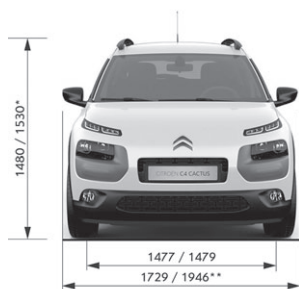

5	5	5
Počet míst	5	5	5
Objem zavazadlového prostoru pod platem v dm³	348	348	348
Objem zavazadlového prostoru za předními sedadly až ke stropu v dm³	358 / 1170	358 / 1170	358 / 1170

> HMOTNOST (v kg)

	1040	1125	1165
Provozní hmotnost (1)	1040	1125	1165
Užitečná hmotnost (2)	440	465	445
Největší povolená hmotnost	1555	1590	1610
Maximální hmotnost přívěsu nebrzděného / brzděného (3)	400 / 400	400 / 400	570 / 825
Největší povolená hmotnost jízdní soupravy	1955	1990	2210
Maximální zatížení střešního nosiče	80	80	80

> PROVOZNÍ VLASTNOSTI (pouze řidič)

	188	188	184
Max. rychlost v km/h	188	188	184
1000 m s pevným startem v sekundách	30,7	31,2	32,3
Z 0 na 100 km/h v sekundách	9,3	9,7	10,6

> SPOTŘEBA - NORMY CEE (1999/100)

	5,8	6,5	4,2
Městský provoz (l/100 km)	5,8	6,5	4,2
Mimoměstský provoz (l/100 km)	4,0	4,3	3,3
Smišený provoz (l/100 km)	4,7	5,1	3,6
Emise CO₂ (g/km)	105	118	95

> OBJEM PAL. NÁDRŽE (v litrech)

	50	50	-
Bezolovnatý benzin	50	50	-
Motorová nafta	-	-	45

(1) Hmotnost může být vyšší v závislosti na úrovni výbavy a namontovaném vybavení na přání. (2) Rozdíl mezi největší povolenou hmotností a provozní hmotností. (3) V limitu celkové hmotnosti jízdní soupravy.

(4) Hodnota platná pro pneumatiky jiné než 185/65 R15.

* Ohledně alternativních rozměrů pneumatik povolených na vozidle v závislosti na typovém schválení se informujte u Vašeho prodejce. Motorizace nemusí mít povolené všechny uvedené rozměry pneumatik.

* výška se střešními nosiči ** šířka včetně vnějších zpětných zrcátek

Doporučené ceny v Kč s DPH platné od 15. 5. 2017.

C Automobily Import s.r.o. si vyhrazuje právo měnit vybavení i ceny bez předchozího upozornění. Zobrazené foto je ilustrativní. Každý vůz je vybaven bezpečnostní sadou včetně zárovek. Cena této sady není zahrnuta do ceny vozu. C Automobily Import s.r.o. - Hvězdova 1716/2b, Praha 4, 140 00. Info linka: +420 222 352 277, internet: www.citroen.cz

CITROËN doporučuje TOTAL