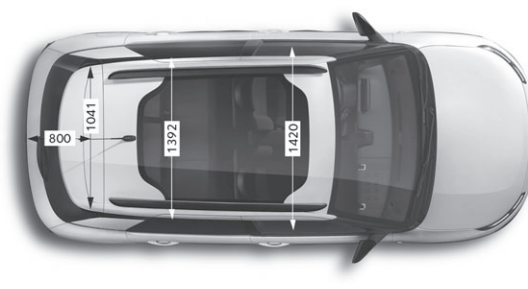

5	5	5
Počet míst	5	5	5
Objem zavazadlového prostoru pod platem v dm³	348	348	348
Objem zavazadlového prostoru za předními sedadly až ke stropu v dm³	358 / 1170	358 / 1170	358 / 1170

> HMOTNOST (v kg)

	1040	1125	1165
Provozní hmotnost (1)	1040	1125	1165
Užitečná hmotnost (2)	440	465	445
Největší povolená hmotnost	1555	1590	1610
Maximální hmotnost přívěsu nebrzděného / brzděného (3)	400 / 400	400 / 400	570 / 825
Největší povolená hmotnost jízdní soupravy	1955	1990	2210
Maximální zatížení střešního nosiče	80	80	80

> PROVOZNÍ VLASTNOSTI (pouze řidič)

	188	188	184
Max. rychlost v km/h	188	188	184
1000 m s pevným startem v sekundách	30,7	31,2	32,3
Z 0 na 100 km/h v sekundách	9,3	9,7	10,6

> SPOTŘEBA - NORMY CEE (1999/100)

	5,8	6,5	4,2
Městský provoz (l/100 km)	5,8	6,5	4,2
Mimoměstský provoz (l/100 km)	4,0	4,3	3,3
Smišený provoz (l/100 km)	4,7	5,1	3,6
Emise CO₂ (g/km)	105	118	95

> OBJEM PAL. NÁDRŽE (v litrech)

	50	50	-
Bezolovnatý benzin	50	50	-
Motorová nafta	-	-	45

(1) Hmotnost může být vyšší v závislosti na úrovni výbavy a namontovaném vybavení na přání. (2) Rozdíl mezi největší povolenou hmotností a provozní hmotností. (3) V limitu celkové hmotnosti jízdní soupravy.

(4) Hodnota platná pro pneumatiky jiné než 185/65 R15.

* Ohledně alternativních rozměrů pneumatik povolených na vozidle v závislosti na typovém schválení se informujte u Vašeho prodejce. Motorizace nemusí mít povolené všechny uvedené rozměry pneumatik.

* výška se střešními nosiči ** šířka včetně vnějších zpětných zrcátek

Doporučené ceny v Kč s DPH platné od 15. 5. 2017.

C Automobily Import s.r.o. si vyhrazuje právo měnit vybavení i ceny bez předchozího upozornění. Zobrazené foto je ilustrativní. Každý vůz je vybaven bezpečnostní sadou včetně zárovek. Cena této sady není zahrnuta do ceny vozu. C Automobily Import s.r.o. - Hvězdova 1716/2b, Praha 4, 140 00. Info linka: +420 222 352 277, internet: www.citroen.cz

CITROËN doporučuje TOTAL