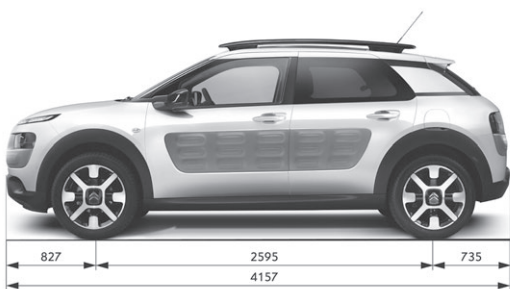

5	5	5
Počet míst	5	5	5
Objem zavazadlového prostoru pod platem v dm³	348	348	348
Objem zavazadlového prostoru za předními sedadly až ke stropu v dm³	358 / 1170	358 / 1170	358 / 1170

> HMOTNOST (v kg)

	1040	1125	1165
Provozní hmotnost (1)	1040	1125	1165
Užitečná hmotnost (2)	440	465	445
Největší povolená hmotnost	1555	1590	1610
Maximální hmotnost přívěsu nebrzděného / brzděného (3)	400 / 400	400 / 400	570 / 825
Největší povolená hmotnost jízdní soupravy	1955	1990	2210
Maximální zatížení střešního nosiče	80	80	80

> PROVOZNÍ VLASTNOSTI (pouze řidič)

	188	188	184
Max. rychlost v km/h	188	188	184
1000 m s pevným startem v sekundách	30,7	31,2	32,3
Z 0 na 100 km/h v sekundách	9,3	9,7	10,6

> SPOTŘEBA - NORMY CEE (1999/100)

	5,8	6,5	4,2
Městský provoz (l/100 km)	5,8	6,5	4,2
Mimoměstský provoz (l/100 km)	4,0	4,3	3,3
Smišený provoz (l/100 km)	4,7	5,1	3,6
Emise CO₂ (g/km)	105	118	95

> OBJEM PAL. NÁDRŽE (v litrech)

	50	50	-
Bezolovnatý benzin	50	50	-
Motorová nafta	-	-	45

(1) Hmotnost může být vyšší v závislosti na úrovni výbavy a namontovaném vybavení na přání. (2) Rozdíl mezi největší povolenou hmotností a provozní hmotností. (3) V limitu celkové hmotnosti jízdní soupravy.

(4) Hodnota platná pro pneumatiky jiné než 185/65 R15.

* Ohledně alternativních rozměrů pneumatik povolených na vozidle v závislosti na typovém schválení se informujte u Vašeho prodejce. Motorizace nemusí mít povolené všechny uvedené rozměry pneumatik.

* výška se střešními nosiči ** šířka včetně vnějších zpětných zrcátek

Doporučené ceny v Kč s DPH platné od 15. 5. 2017.

C Automobily Import s.r.o. si vyhrazuje právo měnit vybavení i ceny bez předchozího upozornění. Zobrazené foto je ilustrativní. Každý vůz je vybaven bezpečnostní sadou včetně zárovek. Cena této sady není zahrnuta do ceny vozu. C Automobily Import s.r.o. - Hvězdova 1716/2b, Praha 4, 140 00. Info linka: +420 222 352 277, internet: www.citroen.cz

CITROËN doporučuje TOTAL