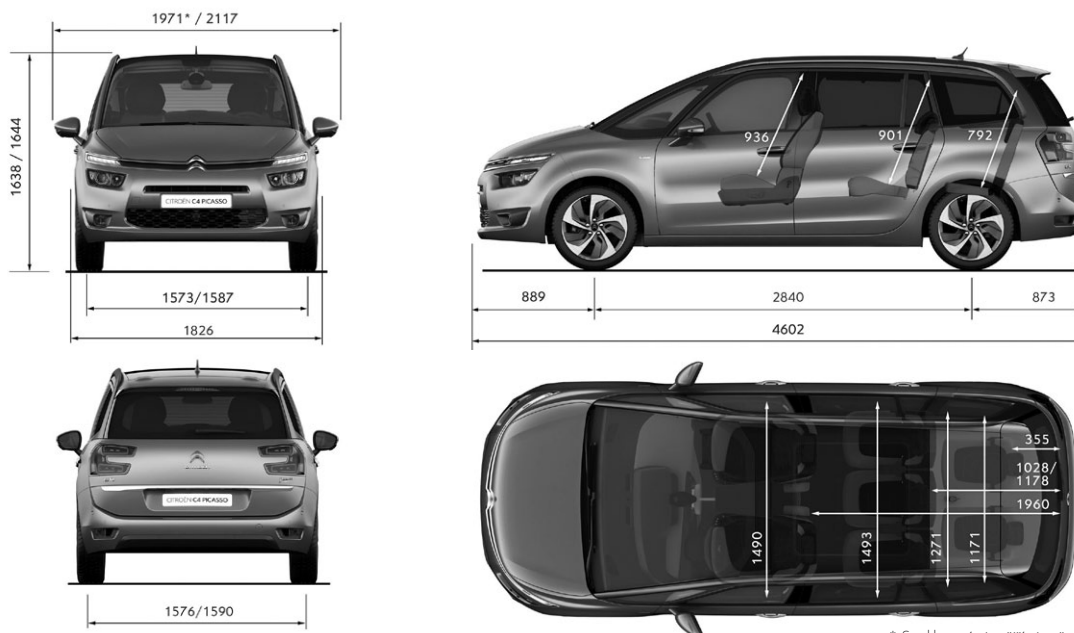

(1) Objem až ke stropu. (2) Hmotnosti se mohou zvýšit v závislosti na úrovni vybavení a namontovaném doplňkovém vybavení. (3) Rozdíl mezi největší povolenou hmotností a provozní hmotností. (4) V limitu celkové hmotnosti jízdní soupravy. (5) Hodnota platná pro pneumatiky 16", 17" / 18". (6) Hodnota platná pro pneumatiky 16" / 17".

* Ohledně alternativních rozměrů pneumatik povolených na vozidle v závislosti na typovém schválení se informujte u Vašeho prodejce. Motorizace nemají mít povolené všechny uvedené rozměry pneumatik.

* Se sklopenými vnějšími zpětnými zrcátky

Doporučené ceny v Kč s DPH platné od 1. 3. 2018.

C Automobil Import s.r.o. si vyhrazuje právo měnit vybavení i ceny bez předchozího upozornění. Zobrazené foto je ilustrativní. Každý vůz je vybaven bezpečnostní sadou včetně žárovek. Cena této sady není zahrnuta do ceny vozu. C Automobil Import s.r.o. - Hvězdova 1716/2b, Praha 4, 140 00. Info linka: +420 222 352 277, internet: www.citroen.cz

CITROËN doporučuje TOTAL