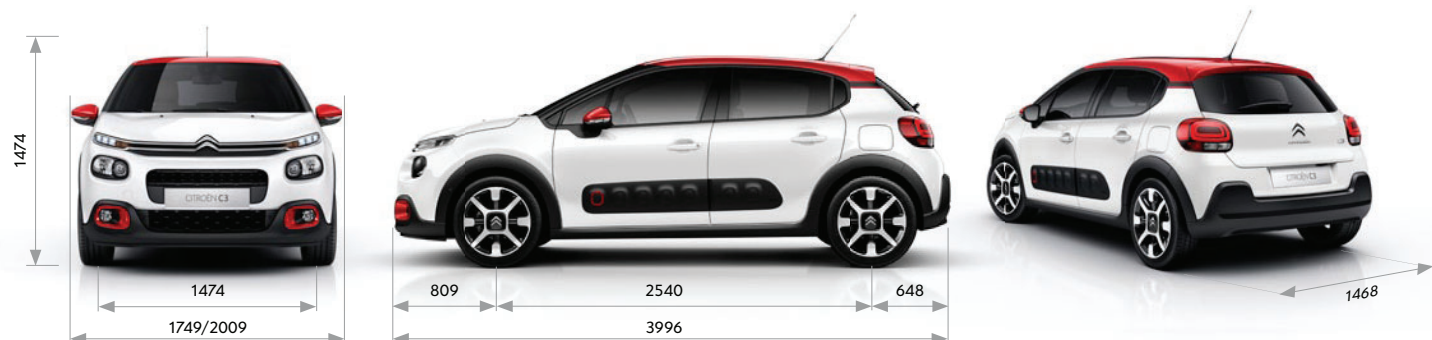

> PROVOZNÍ VLASTNOSTI (pouze řidič)

Max. rychlost v km/h	173 / 168 (4)	173 / 168 (4)	188	171 / 169 (4)	188 / 185 (4)
1000 m s pevným startem v sekundách	36,9 / 37,2 (4)	35,8 / 36,1 (4)	31,2	36,5 / 36,8 (4)	33,6
Z 0 na 100 km/h v sekundách	15,9 / 16,3 (4)	14,6 / 14,9 (4)	9,8	15,3 / 15,5 (4)	11,9

> SPOTŘEBA - NORMY CEE (1999/100)

Městský provoz (l/100 km)	5,7	5,7	6,8	4,2 / 4,3 (4)	4,3 / 4,4 (4)
Mimoměstský provoz (l/100 km)	4,1	4,1	4,2	3,1 / 3,2 (4)	3,2
Smišený provoz (l/100 km)	4,7	4,7	5,2	3,5 / 3,6 (4)	3,6 / 3,7 (4)
Emise CO₂ (g/km)	108 / 109 (4)	108 / 109 (4)	118	92 / 93 (4)	94 / 95 (4)

> OBJEM PAL. NÁDRŽE (v litrech)

Bezolovnatý benzin	45	45	45	-	-
Motorová nafta	-	-	-	42	42

(1) Hmotnost může být vyšší v závislosti na úrovni výbavy a namontovaném vybavení na přání. (2) Rozdíl mezi největší povolenou hmotností a provozní hmotností. (3) V limitu celkové hmotnosti jízdní soupravy.

(4) Hodnota platná pro pneumatiky jiné než 185/65 R15.

* Ohledně alternativních rozměrů pneumatik povolených na vozidle v závislosti na typovém schválení se informujte u Vašeho prodejce. Motorizace nemusí mít povolené všechny uvedené rozměry pneumatik.

Doporučené ceny v Kč s DPH platné od 1. 5. 2017.

C Automobily Import s.r.o. si vyhrazuje právo měnit vybavení i ceny bez předchozího upozornění. Zobrazené foto je ilustrativní. Každý vůz je vybaven bezpečnostní sadou včetně zárovek. Cena této sady není zahrnuta do ceny vozu. C Automobily Import s.r.o. - Hvězdova 1716/2b, Praha 4, 140 00. Info linka: +420 222 352 277, internet: www.citroen.cz

CITROËN doporučuje TOTAL